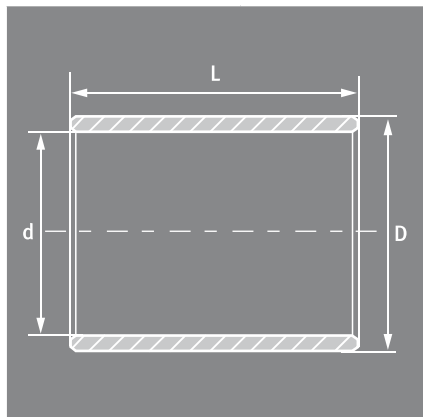

GAZ/S = Cylindrical bushing

List of our standard dimensions in mm.

LHG description	d / D x L	LHG description	d / D x L
GAZ/S867-1010	10/12x10	GAZ/S867-2820	28/32x20
GAZ/S867-1015	10/12x15	GAZ/S867-2825	28/32x25
GAZ/S867-1210	12/14x10	GAZ/S867-2830	28/32x30
GAZ/S867-1215	12/14x15	GAZ/S867-2840	28/32x40
GAZ/S867-1410	14/16x10	GAZ/S867-3015	30/34x15
GAZ/S867-1415	14/16x15	GAZ/S867-3020	30/34x20
GAZ/S867-1420	14/16x20	GAZ/S867-3025	30/34x25
GAZ/S867-1510	15/17x10	GAZ/S867-3030	30/34x30
GAZ/S867-1515	15/17x15	GAZ/S867-3040	30/34x40
GAZ/S867-1520	15/17x20	GAZ/S867-3220	32/36x20
GAZ/S867-1610	16/18x10	GAZ/S867-3225	32/36x25
GAZ/S867-1615	16/18x15	GAZ/S867-3230	32/36x30
GAZ/S867-1620	16/18x20	GAZ/S867-3240	32/36x40
GAZ/S867-1810	18/20x10	GAZ/S867-3520	35/39x20
GAZ/S867-1815	18/20x15	GAZ/S867-3525	35/39x25
GAZ/S867-1820	18/20x20	GAZ/S867-3530	35/39x30
GAZ/S867-1825	18/20x25	GAZ/S867-3540	35/39x40
GAZ/S867-2010	20/23x10	GAZ/S867-3550	35/39x50
GAZ/S867-2015	20/23x15	GAZ/S867-3620	36/40x20
GAZ/S867-2020	20/23x20	GAZ/S867-3625	36/40x25
GAZ/S867-2025	20/23x25	GAZ/S867-3630	36/40x30
GAZ/S867-2030	20/23x30	GAZ/S867-3640	36/40x40
GAZ/S867-2215	22/25x15	GAZ/S867-3650	36/40x50
GAZ/S867-2220	22/25x20	GAZ/S867-3820	38/42x20
GAZ/S867-2225	22/25x25	GAZ/S867-3825	38/42x25
GAZ/S867-2230	22/25x30	GAZ/S867-3830	38/42x30
GAZ/S867-2415	24/27x15	GAZ/S867-3840	38/42x40
GAZ/S867-2420	24/27x20	GAZ/S867-3850	38/42x50
GAZ/S867-2425	24/27x25	GAZ/S867-4020	40/44x20
GAZ/S867-2430	24/27x30	GAZ/S867-4025	40/44x25
GAZ/S867-2515	25/28x15	GAZ/S867-4030	40/44x30
GAZ/S867-2520	25/28x20	GAZ/S867-4040	40/44x40
GAZ/S867-2525	25/28x25	GAZ/S867-4050	40/44x50
GAZ/S867-2530	25/28x30	GAZ/S867-4060	40/44x60
GAZ/S867-2815	28/32x15	GAZ/S867-4225	42/46x25
		GAZ/S867-4230	42/46x30
		GAZ/S867-4240	42/46x40
		GAZ/S867-4250	42/46x50
		GAZ/S867-4260	42/46x60
		GAZ/S867-4525	45/50x25
		GAZ/S867-4530	45/50x30
		GAZ/S867-4540	45/50x40
		GAZ/S867-4550	45/50x50
		GAZ/S867-4560	45/50x60
		GAZ/S867-5025	50/55x25
		GAZ/S867-5030	50/55x30
		GAZ/S867-5040	50/55x40
		GAZ/S867-5050	50/55x50
		GAZ/S867-5060	50/55x60
		GAZ/S867-5070	50/55x70
		GAZ/S867-5530	55/60x30
		GAZ/S867-5540	55/60x40
		GAZ/S867-5550	55/60x50
		GAZ/S867-5560	55/60x60
		GAZ/S867-5570	55/60x70
		GAZ/S867-6030	60/65x30
		GAZ/S867-6040	60/65x40
		GAZ/S867-6050	60/65x50
		GAZ/S867-6060	60/65x60
		GAZ/S867-6070	60/65x70
		GAZ/S867-6080	60/65x80
		GAZ/S867-6540	65/70x40
		GAZ/S867-6550	65/70x50
		GAZ/S867-6560	65/70x60
		GAZ/S867-6570	65/70x70
		GAZ/S867-6580	65/70x80
		GAZ/S867-7040	70/75x40
		GAZ/S867-7050	70/75x50
		GAZ/S867-7060	70/75x60
		GAZ/S867-7070	70/75x70
		GAZ/S867-7080	70/75x80
		GAZ/S867-7540	75/81x40
		GAZ/S867-7550	75/81x50
		GAZ/S867-7560	75/81x60
		GAZ/S867-7570	75/81x70
		GAZ/S867-7580	75/81x80
		GAZ/S867-75100	75/81x100
		GAZ/S867-8040	80/86x40
		GAZ/S867-8050	80/86x50
		GAZ/S867-8060	80/86x60
		GAZ/S867-8070	80/86x70
		GAZ/S867-8080	80/86x80
		GAZ/S867-80100	80/86x100
		GAZ/S867-8550	85/91x50
		GAZ/S867-8560	85/91x60
		GAZ/S867-8570	85/91x70
		GAZ/S867-8580	85/91x80
		GAZ/S867-85100	85/91x100
		GAZ/S867-85120	85/91x120
		GAZ/S867-9050	90/96x50
		GAZ/S867-9060	90/96x60
		GAZ/S867-9070	90/96x70