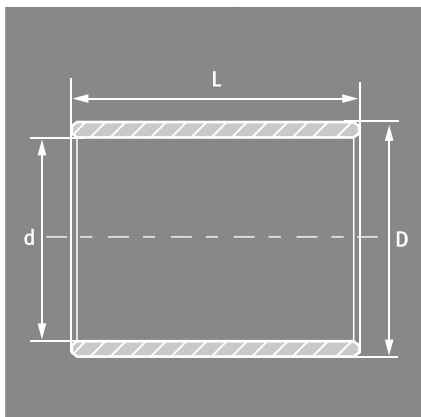

KSZ = Zylinderbuchse

Liste enthält unsere Standardabmessungen in mm.

LHG Bezeichnung	d / D x L	LHG Bezeichnung	d / D x L
		KSZ409-080912	8/9x12
		KSZ409-081005	8/10x5
		KSZ409-081006	8/10x6
		KSZ409-081008	8/10x8
		KSZ409-081010	8/10x10
		KSZ409-081012	8/10x12
		KSZ409-081013	8/10x13
		KSZ409-081015	8/10x15
		KSZ409-081016	8/10x16
		KSZ409-081020	8/10x20
		KSZ409-081022	8/10x22
		KSZ409-091106	9/11x6
		KSZ409-101106	10/11x6
		KSZ409-101110	10/11x10
		KSZ409-101125	10/11x25
		KSZ409-101130	10/11x30
		KSZ409-101204	10/12x4
		KSZ409-101204,5	10/12x4,5
		KSZ409-101205	10/12x5
		KSZ409-101206	10/12x6
		KSZ409-101207	10/12x7
		KSZ409-101208	10/12x8
		KSZ409-101209	10/12x9
		KSZ409-101210	10/12x10
		KSZ409-101212	10/12x12
		KSZ409-101214	10/12x14
		KSZ409-101215	10/12x15
		KSZ409-101217	10/12x17
		KSZ409-101220	10/12x20
		KSZ409-121312	12/13x12
		KSZ409-121315	12/13x15
		KSZ409-121404	12/14x4
		KSZ409-121405	12/14x5
		KSZ409-121406	12/14x6
		KSZ409-121408	12/14x8
		KSZ409-121410	12/14x10
		KSZ409-121412	12/14x12
		KSZ409-121414	12/14x14
		KSZ409-121415	12/14x15
		KSZ409-121420	12/14x20
		KSZ409-121425	12/14x25
		KSZ409-121506	12/15x6
		KSZ409-121522	12/15x22
		KSZ409-121610	12/16x10
		KSZ409-121620	12/16x20
		KSZ409-131507	13/15x7
		KSZ409-131507,5	13/15x7,5
		KSZ409-131510	13/15x10
		KSZ409-131515	13/15x15
		KSZ409-131520	13/15x20
		KSZ409-131525	13/15x25
		KSZ409-141603	14/16x3
		KSZ409-141606	14/16x6
		KSZ409-141608	14/16x8
		KSZ409-141610	14/16x10
		KSZ409-141612	14/16x12
		KSZ409-141615	14/16x15
		KSZ409-141620	14/16x20
		KSZ409-141625	14/16x25
		KSZ409-151615	15/16x15
		KSZ409-151704	15/17x4
		KSZ409-151710	15/17x10
		KSZ409-151712	15/17x12
		KSZ409-151715	15/17x15
		KSZ409-151720	15/17x20
		KSZ409-151725	15/17x25
		KSZ409-161805,5	16/18x5,5
		KSZ409-161808	16/18x8
		KSZ409-161810	16/18x10
		KSZ409-161812	16/18x12
		KSZ409-161813,5	16/18x13,5
		KSZ409-161815	16/18x15
		KSZ409-161820	16/18x20
		KSZ409-161825	16/18x25
		KSZ409-161830	16/18x30
		KSZ409-161850	16/18x50
		KSZ409-182010	18/20x10
		KSZ409-182012	18/20x12
		KSZ409-182015	18/20x15
		KSZ409-182020	18/20x20
		KSZ409-182025	18/20x25
		KSZ409-182045	18/20x45
		KSZ409-192206	19/22x6
		KSZ409-192228	19/22x28
		KSZ409-192235	19/22x35
		KSZ409-202120	20/21x20
		KSZ409-202203	20/22x3
		KSZ409-202208	20/22x8
		KSZ409-202210,5	20/22x10,5
		KSZ409-202215	20/22x15
		KSZ409-202220	20/22x20
		KSZ409-202222	20/22x22